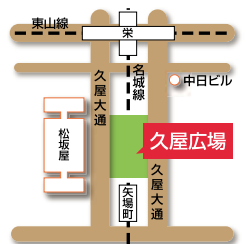

会場へのご案内

- 「矢場町」駅⑥出口 (地下鉄名城線)
- 「栄」駅⑬~⑯出口より (地下鉄東山線・名城線、名鉄瀬戸線)

※会場へは公共交通機関をご利用下さい。

主催

第87回 愛知県中央メーデー実行委員会

〒456-0002 名古屋市熱田区金山町一丁目14-18(連合愛知内) TEL(052)684-0005

共催

愛知労福協