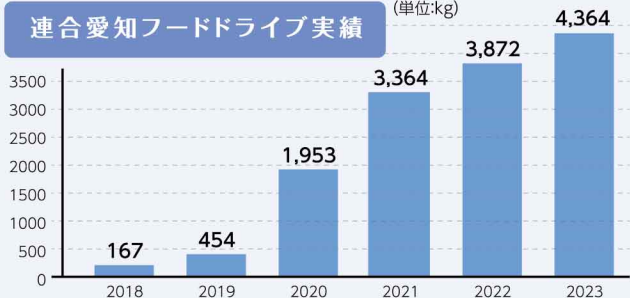

連合愛知フードドライブ実績

(単位:kg)

■食品を受け取った方からのメッセージ

- ご支援ありがとうございました。人の温もりを感じる事ができました。
- 一つひとつを感謝しながらいただきます。

フードバンクでは、個人・企業・団体からの食品を、通年で受け付けています。

詳しくは下記にお問い合わせください。

・ NPO法人セカンドハーベスト名古屋 名古屋市…TEL052-913-6280 ・ 東三河フードバンク 豊橋市…TEL0532-75-3826